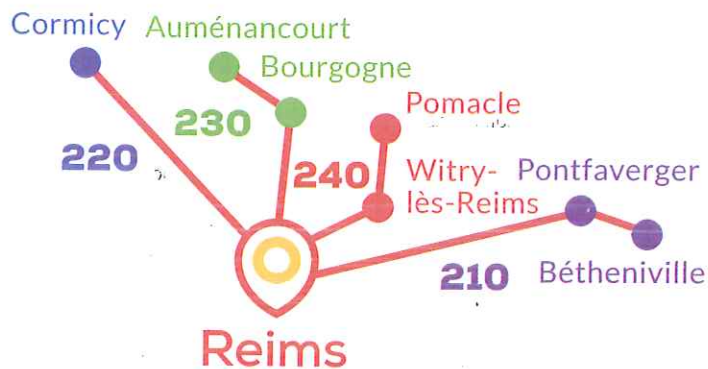

Ligne régulière

Guide horaires

Valable du
1^{er} septembre 2020
au 31 août 2021

GRAND REIMS
COMMUNAUTÉ URBAINE

Champagne mobilité

SAINT-THIERRY/REIMS

Ligne 220

Vacances scolaires et jours fériés

► Les lignes ne circulent pas les jours fériés

Vacances de la Toussaint

du lundi 19 octobre au dimanche 1^{er} novembre 2020 inclus

Vacances de Noël

du lundi 21 décembre 2020 au dimanche 3 janvier 2021 inclus

Vacances d'hiver

du lundi 22 février au dimanche 7 mars 2021 inclus

Vacances de Printemps

du lundi 26 avril au dimanche 9 mai 2021 inclus

Pont de l'Ascension

Les lignes circuleront sur les horaires des vacances
les vendredi 14 et samedi 15 mai 2021