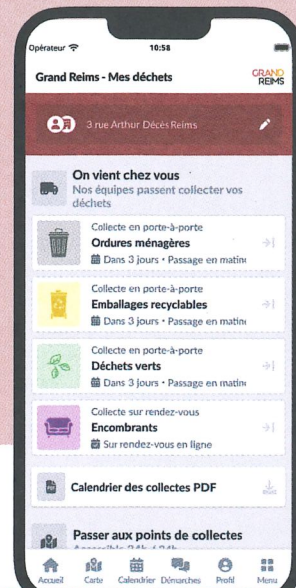

03 26 02 90 90 - WWW.GRANDREIMS.FR

**GRAND
REIMS**
COMMUNAUTÉ URBAINE